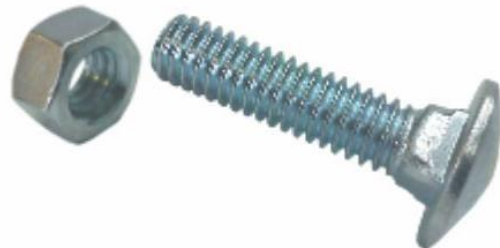

TELA CICLONICA

BISAGRA 60 X 48 CMS

TAPÓN BARRA

COPLE SIMPLE

TAPÓN SENCILLO

TORNILLO C/TUERCA